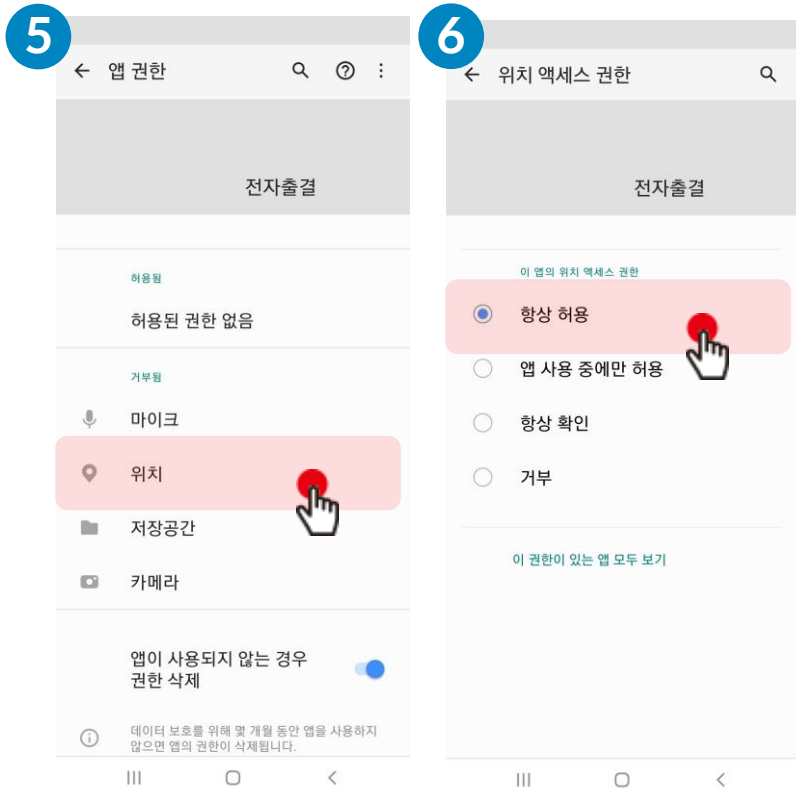

항상 허용 또는 위치 활성화
※ 안드로이드 버전에 따라 화면이 다를 수 있음

전자출결 안드로이드 위치 권한 설정

전자출결 앱 - 위치 - 항상 켜짐 (필수)

※ 공통 설정

위치 클릭