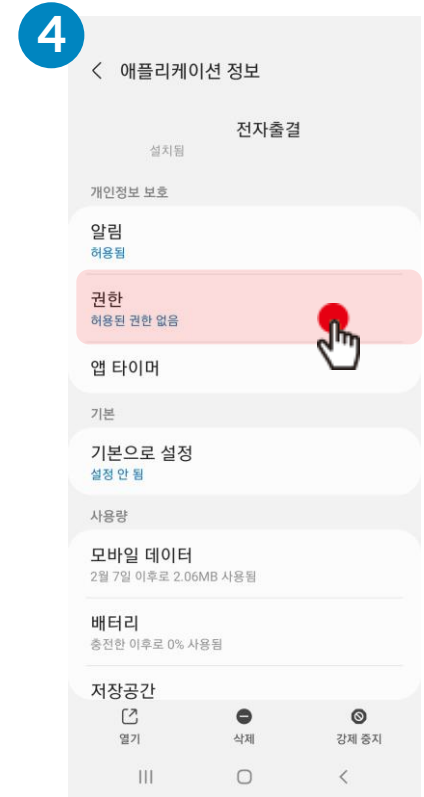

# 전자출결 안드로이드 위치 권한 설정

## 전자출결 앱 - 위치 - 항상 켜짐 (필수)

설정 클릭

애플리케이션 클릭

전자출결 앱 클릭

권한 클릭

## 전자출결 앱 - 위치 - 항상 켜짐 (필수)