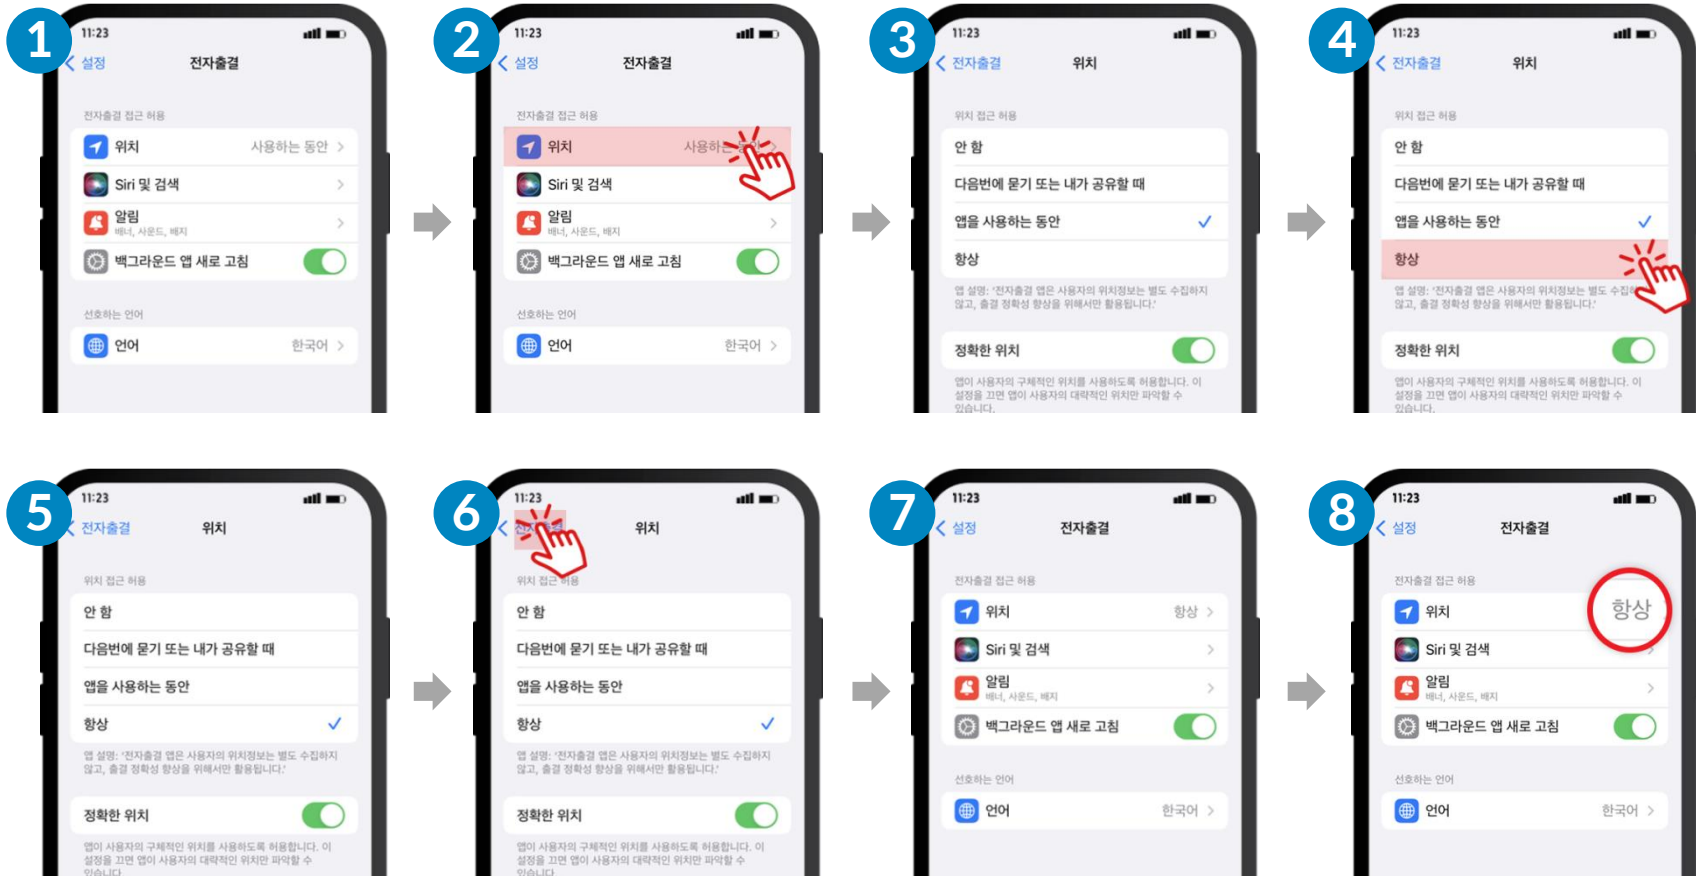

## 전자출결 앱 - 위치 - 항상 켜짐 (필수)

### ※ 공통 설정

위치 클릭

항상 허용 또는 위치 활성화  
※ 안드로이드 버전에 따라 화면이 다를 수 있음

### ※ OS 버전이 12이상인 경우 추가 설정

근처 기기 클릭

허용 선택

# 전자출결 아이폰 위치 권한 설정 **전자출결 앱 - 위치 - 항상 켜짐 (필수)**