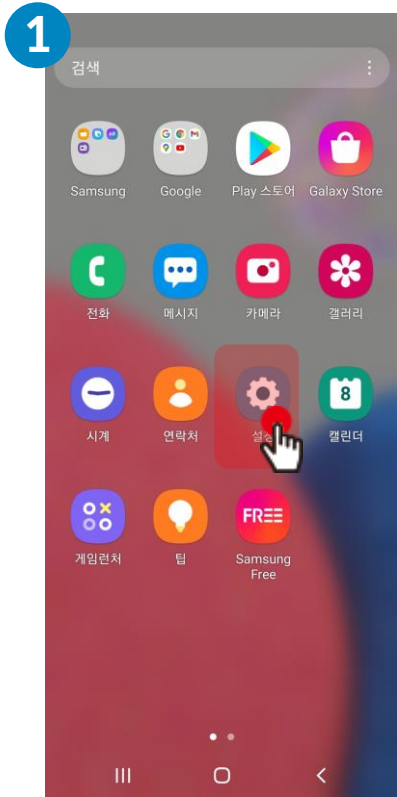

전자출결 안드로이드 위치 권한 설정

전자출결 앱 - 위치 - 항상 켜짐 (필수)

설정 클릭