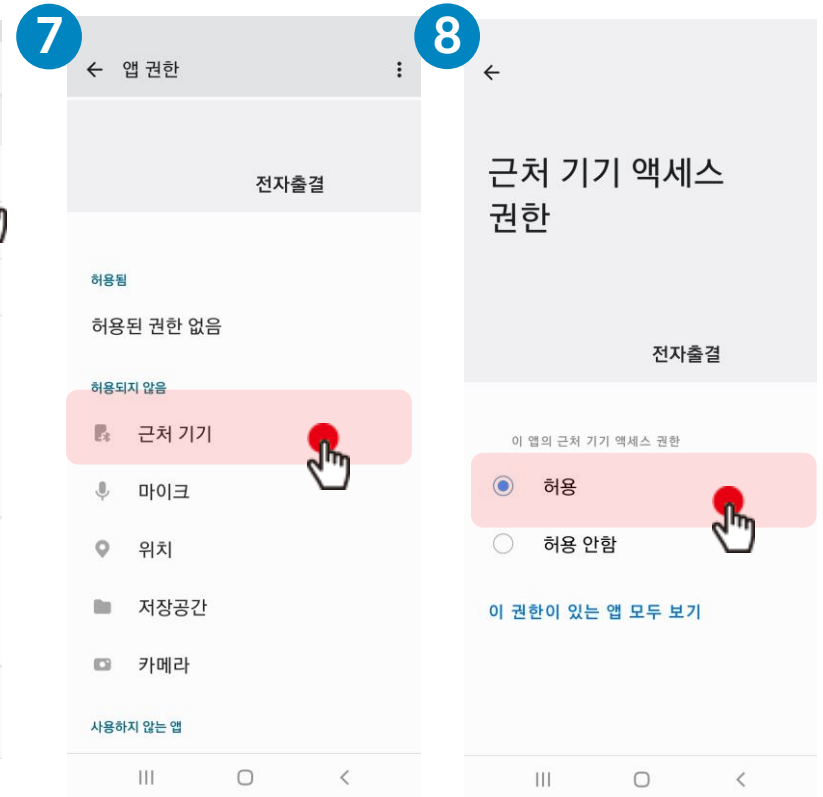

# 전자출결 안드로이드 위치 권한 설정

## 전자출결 앱 - 위치 - 항상 켜짐 (필수)

### ※ 공통 설정

위치 클릭

항상 허용 또는 위치 활성화  
※ 안드로이드 버전에 따라 화면이 다를 수 있음

### ※ OS 버전이 12이상인 경우 추가 설정

근처 기기 클릭

허용 선택