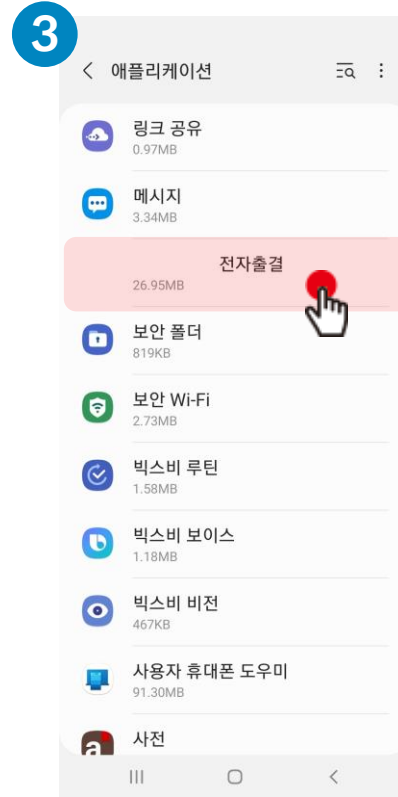

### I Phone

App Store 에서 “신라대학교 전자출결” 검색 후 어플을 설치하세요.

# 전자출결 안드로이드 위치 권한 설정

## 전자출결 앱 - 위치 - 항상 켜짐 (필수)

설정 클릭

애플리케이션 클릭

전자출결 앱 클릭

권한 클릭