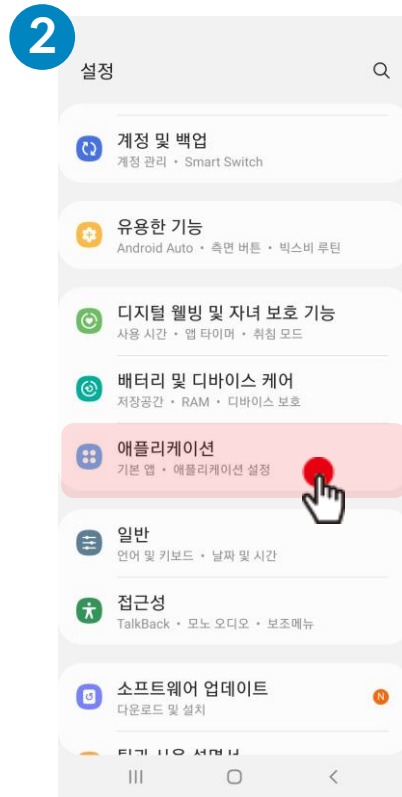

### 안드로이드

Play 스토어에서 “신라대학교 전자출결” 검색 후 어플을 설치하세요.

### I Phone

App Store 에서 “신라대학교 전자출결” 검색 후 어플을 설치하세요.

# 전자출결 안드로이드 위치 권한 설정

## 전자출결 앱 - 위치 - 항상 켜짐 (필수)

설정 클릭

애플리케이션 클릭

전자출결 앱 클릭

권한 클릭