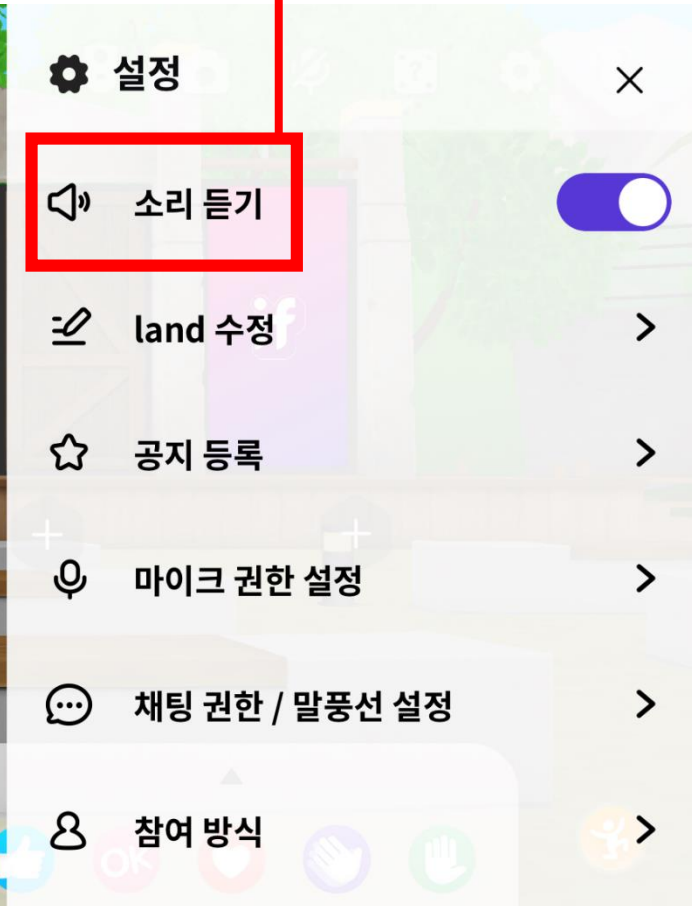

이프랜드 접속 인증 방법

영상 시청 캡처 후
만족도 설문조사에
사진 첨부

설문조사 2건 참여
및 이프랜드 접속 인증
- 경품 추첨 대상자

이프랜드 운영시간 13:00 - 16:00

교양과정대학 성과공유회 -ifland 사용방법-

1. Play 스토어 또는 앱스토어에서
“이프랜드” 검색 및 어플 설치

2. “이프랜드” 접속 후 가입
및 캐릭터 생성

교양과정대학 성과공유회 -ifland 사용방법-

1. 돋보기 모양에서 land 검색
- 검색명 : 신라대교양

검색어를 입력해주세요.

2. “신라대교양” land 접속 화면

교양과정대학 성과공유회 -ifland 사용방법-

접속한 랜드 모습 / 스크린으로 영상 시청

교양과정대학 성과공유회 -ifland 사용방법-

설정 : 상태조정가능

교양과정대학 성과공유회 -ifland 사용방법-

영상시청 시 소리 조절