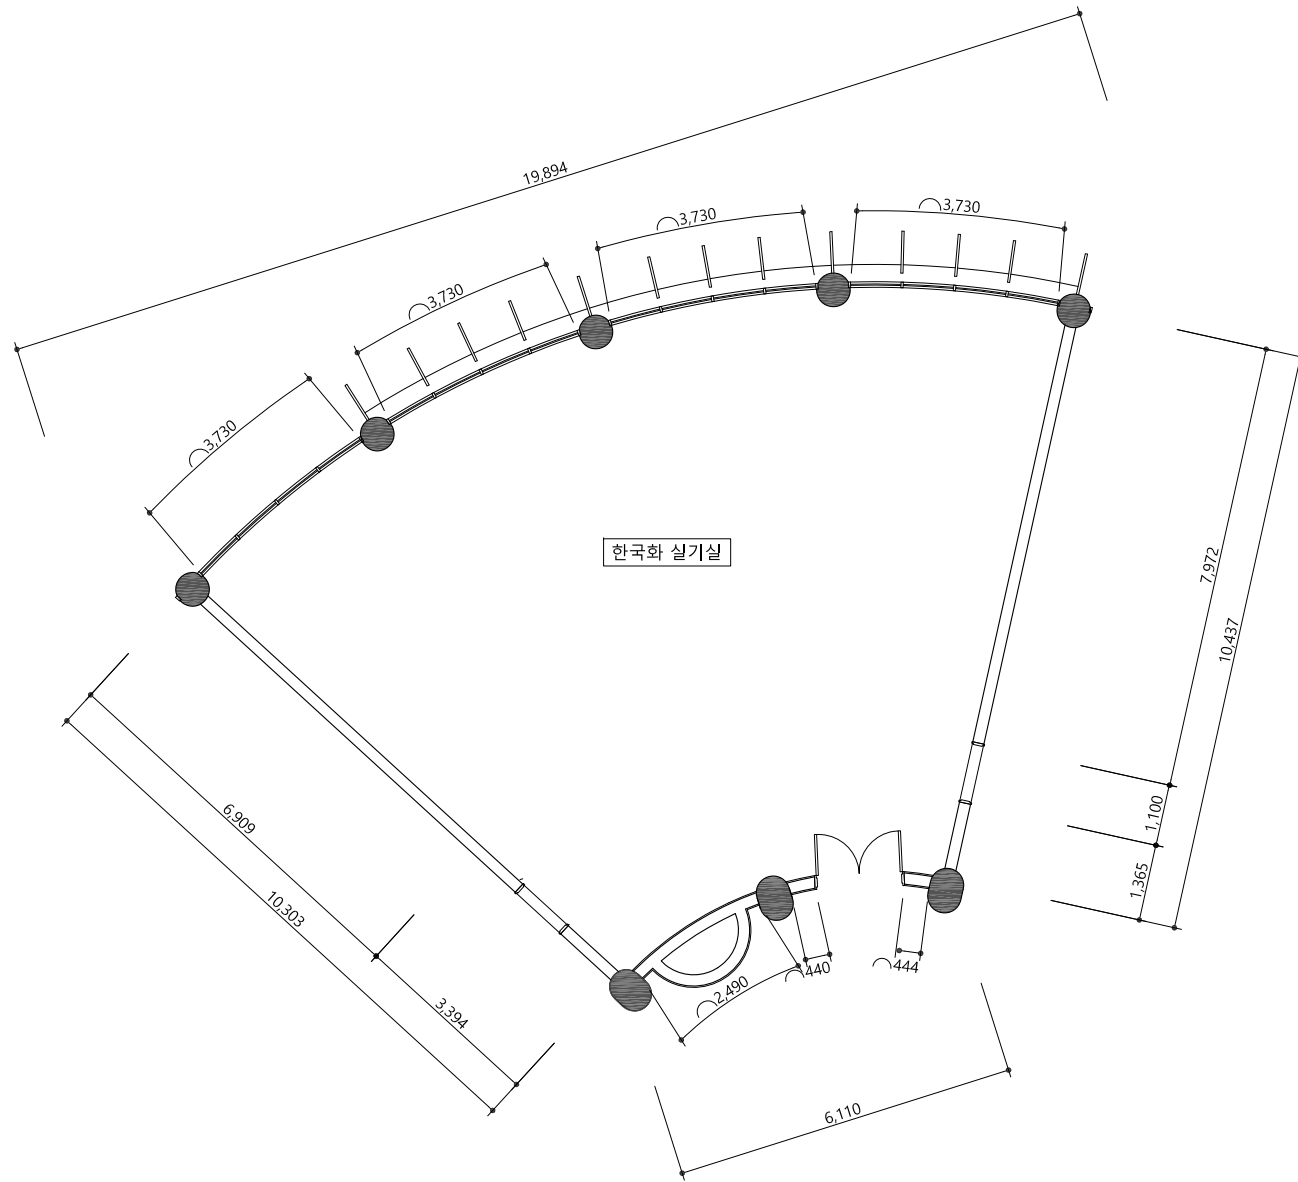

신라대학교 미술관 323호 웹툰학과 강의실 조성공사

2023.12

REVISION

DESIGN BY

DRAWING BY

CHECKED BY

DATE 2022. 10

SCALE A3 : 1/400

NAME OF DRAWING

신라대학교
미술관 3층 전체 평면도
(변경후)

DRAWING NO. I-001

SHEET NO. 001

ARCHITECT/ENGINEER

NAME OF PROJECT

NOTE
 * CH : (전체) 3,450
 (보) 2,800

REVISION

DESIGN BY

DRAWING BY

CHECKED BY

DATE 2022. 09. 07

SCALE A3 : 1/100

NAME OF DRAWING

미술관 323호 웹툰학과 강의실 확대평면도 (변경후)

DRAWING NO. I-002

DATE 2022. 09. 07

SCALE A3 : 1/100

NAME OF DRAWING

미술관 323호 웹툰학과 강의실 확대평면도 (변경후)

DRAWING NO. I-003

SHEET NO. 003

ARCHITECT/ENGINEER