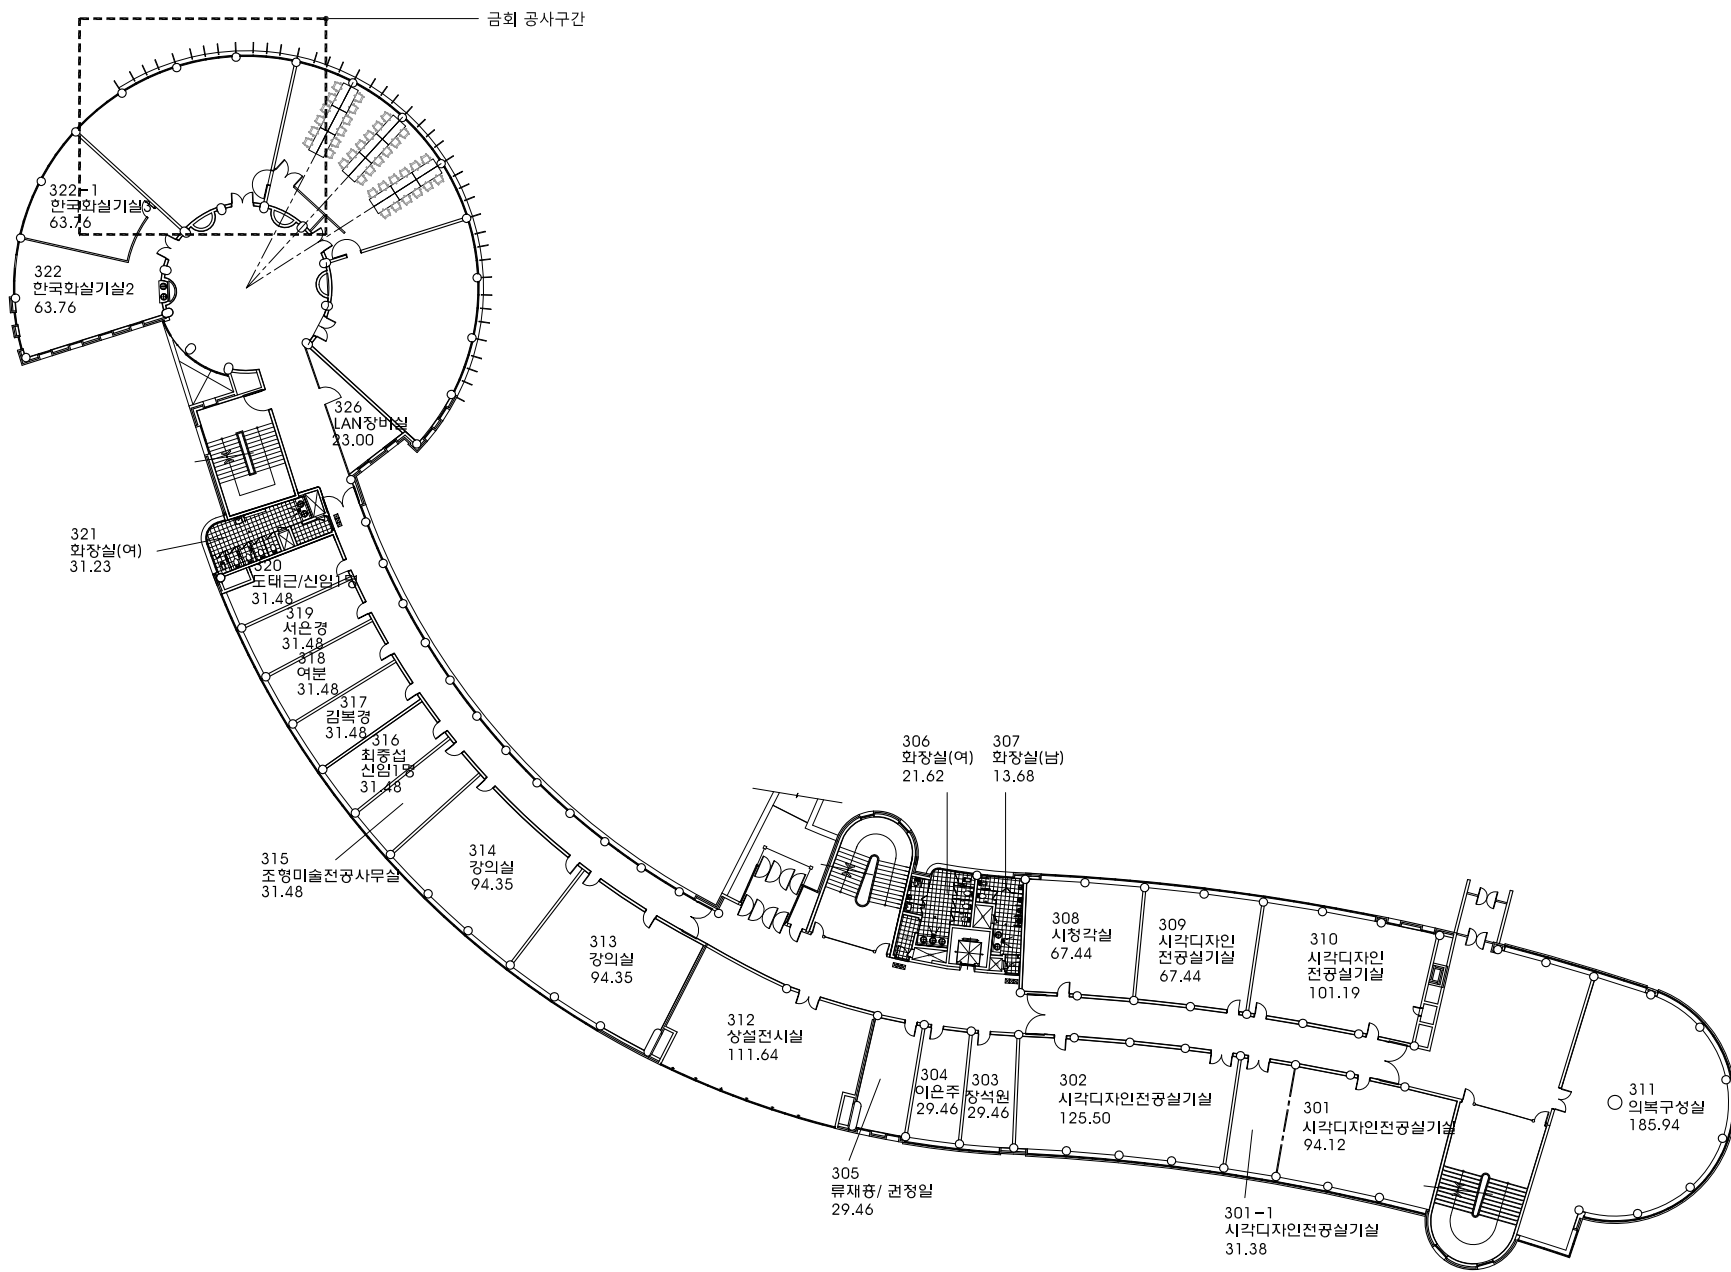

신라대학교 미술관 323호 웹툰학과 강의실 조성공사

2023.12

REVISION

DESIGN BY

DRAWING BY

CHECKED BY

DATE 2022. 10

SCALE A3 : 1/400

NAME OF DRAWING

신라대학교
미술관 3층 전체 평면도
(변경후)

DRAWING NO. I-001

SHEET NO. 001

ARCHITECT/ENGINEER

NAME OF PROJECT

NOTE
 * CH : (전체) 3,450
 (보) 2,800

REVISION

DESIGN BY

DRAWING BY

CHECKED BY

DATE 2022. 09. 07

SCALE A3 : 1/100

NAME OF DRAWING

미술관 323호 웹툰학과 강의실 확대평면도 (변경후)

DRAWING NO. I-002