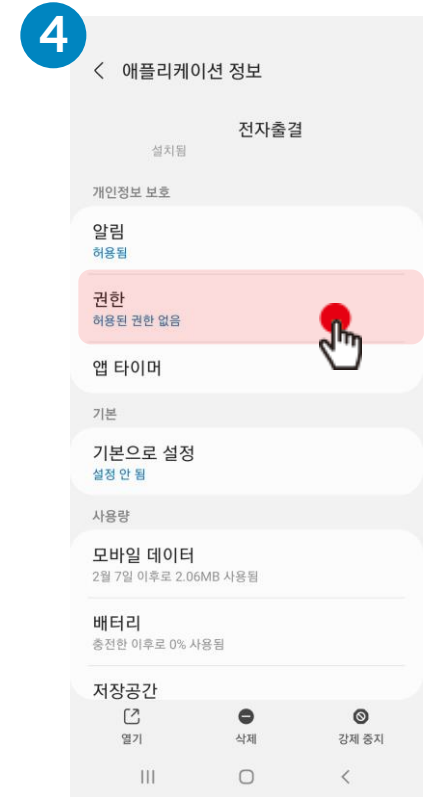

전자출결 설치하기

안드로이드

Play 스토어에서 “신라대학교 전자출결” 검색 후 어플을 설치하세요.

I Phone

App Store 에서 “신라대학교 전자출결” 검색 후 어플을 설치하세요.

전자출결 안드로이드 위치 권한 설정

전자출결 앱 - 위치 - 항상 켜짐 (필수)

설정 클릭

애플리케이션 클릭

전자출결 앱 클릭

권한 클릭

전자출결 안드로이드 위치 권한 설정

전자출결 앱 - 위치 - 항상 켜짐 (필수)

※ 공통 설정

위치 클릭

항상 허용 또는 위치 활성화
※ 안드로이드 버전에 따라 화면이 다를 수 있음

※ OS 버전이 12이상인 경우 추가 설정

근처 기기 클릭

허용 선택

전자출결 아이폰 위치 권한 설정 **전자출결 앱 - 위치 - 항상 켜짐 (필수)**

※ 추가 확인 사항

1. 아이폰의 설정 - 블루투스 켜짐
2. 아이폰의 설정 - 개인 정보 보호 - 위치 서비스 켜짐
3. 아이폰의 설정 - 아래로 스크롤 후 전자출결 - 블루투스 항목 켜짐