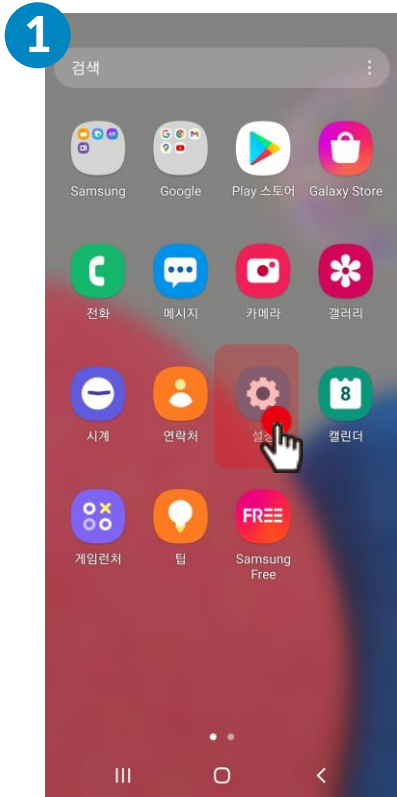

전자출결 설치하기

안드로이드

Play 스토어에서 “신라대학교 전자출결” 검색 후 어플을 설치하세요.

I Phone

App Store 에서 “신라대학교 전자출결” 검색 후 어플을 설치하세요.

전자출결 안드로이드 위치 권한 설정

전자출결 앱 - 위치 - 항상 켜짐 (필수)

설정 클릭

애플리케이션 클릭

전자출결 앱 클릭

권한 클릭

전자출결 안드로이드 위치 권한 설정

전자출결 앱 - 위치 - 항상 켜짐 (필수)

※ 공통 설정

위치 클릭

항상 허용 또는 위치 활성화
※ 안드로이드 버전에 따라 화면이 다를 수 있음