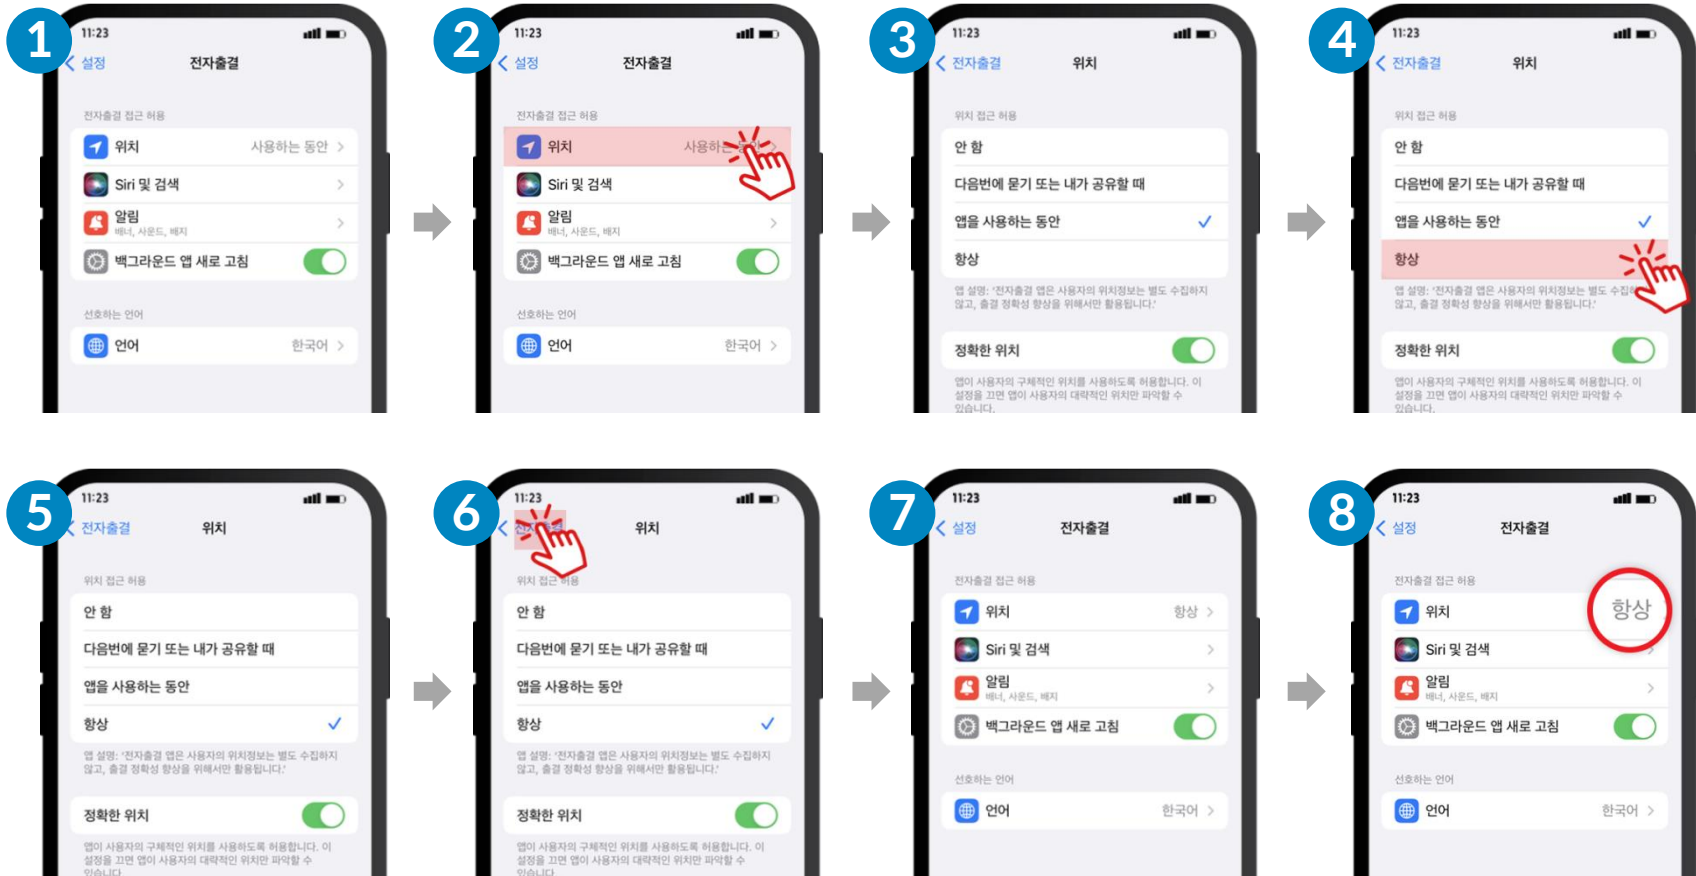

전자출결 설치하기

안드로이드

Play 스토어에서 “신라대학교 전자출결” 검색 후 어플을 설치하세요.

I Phone

App Store 에서 “신라대학교 전자출결” 검색 후 어플을 설치하세요.

전자출결 안드로이드 위치 권한 설정

전자출결 앱 - 위치 - 항상 켜짐 (필수)

설정 클릭

애플리케이션 클릭

전자출결 앱 클릭

권한 클릭

전자출결 안드로이드 위치 권한 설정

전자출결 앱 - 위치 - 항상 켜짐 (필수)

※ 공통 설정

위치 클릭

항상 허용 또는 위치 활성화
※ 안드로이드 버전에 따라 화면이 다를 수 있음

※ OS 버전이 12이상인 경우 추가 설정

근처 기기 클릭

허용 선택

전자출결 아이폰 위치 권한 설정 **전자출결 앱 - 위치 - 항상 켜짐 (필수)**

※ 추가 확인 사항

1. 아이폰의 설정 - 블루투스 켜짐
2. 아이폰의 설정 - 개인 정보 보호 - 위치 서비스 켜짐
3. 아이폰의 설정 - 아래로 스크롤 후 전자출결 - 블루투스 항목 켜짐