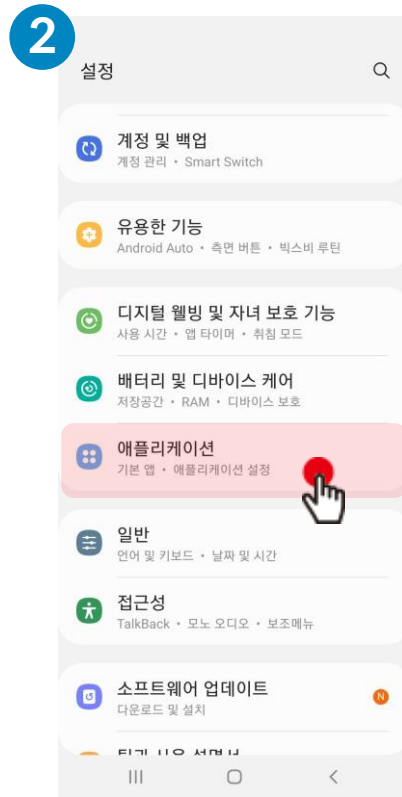

전자출결 설치하기

안드로이드

Play 스토어에서 “신라대학교 전자출결” 검색 후 어플을 설치하세요.

I Phone

App Store 에서 “신라대학교 전자출결” 검색 후 어플을 설치하세요.

전자출결 안드로이드 위치 권한 설정

전자출결 앱 - 위치 - 항상 켜짐 (필수)

설정 클릭

애플리케이션 클릭

전자출결 앱 클릭

권한 클릭

전자출결 안드로이드 위치 권한 설정

전자출결 앱 - 위치 - 항상 켜짐 (필수)

※ 공통 설정

위치 클릭

항상 허용 또는 위치 활성화
※ 안드로이드 버전에 따라 화면이 다를 수 있음

※ OS 버전이 12이상인 경우 추가 설정

근처 기기 클릭

허용 선택

전자출결 아이폰 위치 권한 설정 **전자출결 앱 - 위치 - 항상 켜짐 (필수)**

※ 추가 확인 사항

1. 아이폰의 설정 - 블루투스 켜짐
2. 아이폰의 설정 - 개인 정보 보호 - 위치 서비스 켜짐
3. 아이폰의 설정 - 아래로 스크롤 후 전자출결 - 블루투스 항목 켜짐