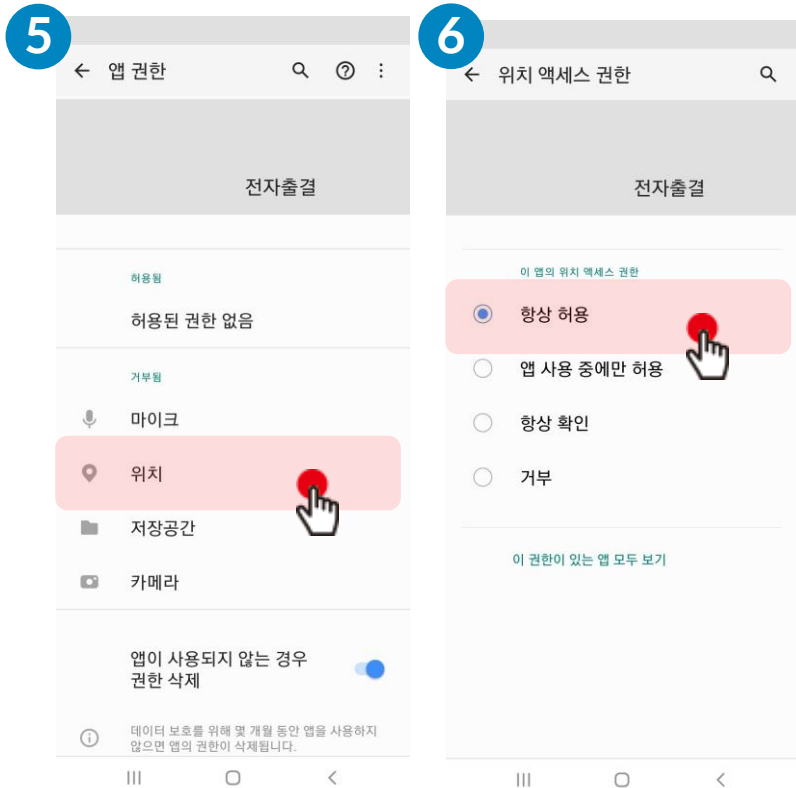

전자출결 설치하기

안드로이드

Play 스토어에서 “신라대학교 전자출결” 검색 후 어플을 설치하세요.

I Phone

App Store 에서 “신라대학교 전자출결” 검색 후 어플을 설치하세요.

전자출결 안드로이드 위치 권한 설정

전자출결 앱 - 위치 - 항상 켜짐 (필수)

설정 클릭

애플리케이션 클릭

전자출결 앱 클릭

권한 클릭

전자출결 안드로이드 위치 권한 설정

전자출결 앱 - 위치 - 항상 켜짐 (필수)

※ 공통 설정

위치 클릭

항상 허용 또는 위치 활성화
※ 안드로이드 버전에 따라 화면이 다를 수 있음

※ OS 버전이 12이상인 경우 추가 설정

근처 기기 클릭

허용 선택

전자출결 아이폰 위치 권한 설정 **전자출결 앱 - 위치 - 항상 켜짐 (필수)**

※ 추가 확인 사항

1. 아이폰의 설정 - 블루투스 켜짐
2. 아이폰의 설정 - 개인 정보 보호 - 위치 서비스 켜짐
3. 아이폰의 설정 - 아래로 스크롤 후 전자출결 - 블루투스 항목 켜짐