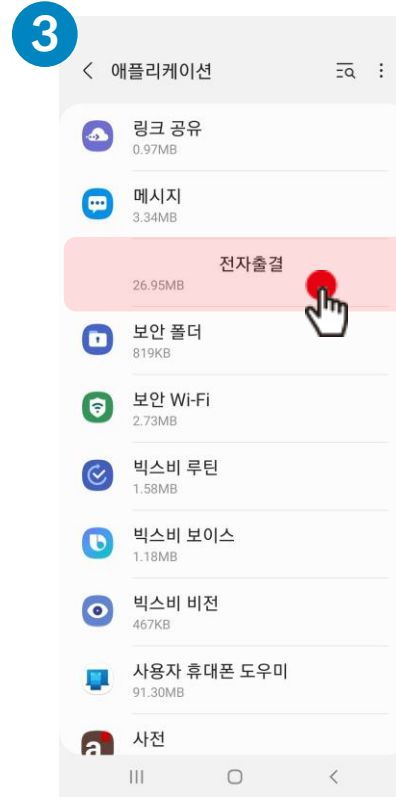

전자출결 설치하기

안드로이드

Play 스토어에서 “신라대학교 전자출결” 검색 후 어플을 설치하세요.

I Phone

App Store 에서 “신라대학교 전자출결” 검색 후 어플을 설치하세요.

전자출결 안드로이드 위치 권한 설정

전자출결 앱 - 위치 - 항상 켜짐 (필수)

설정 클릭

애플리케이션 클릭

전자출결 앱 클릭

권한 클릭

전자출결 안드로이드 위치 권한 설정

전자출결 앱 - 위치 - 항상 켜짐 (필수)

※ 공통 설정

위치 클릭

항상 허용 또는 위치 활성화
※ 안드로이드 버전에 따라 화면이 다를 수 있음

※ OS 버전이 12이상인 경우 추가 설정

근처 기기 클릭

허용 선택

전자출결 아이폰 위치 권한 설정 **전자출결 앱 - 위치 - 항상 켜짐 (필수)**

※ 추가 확인 사항

1. 아이폰의 설정 - 블루투스 켜짐
2. 아이폰의 설정 - 개인 정보 보호 - 위치 서비스 켜짐
3. 아이폰의 설정 - 아래로 스크롤 후 전자출결 - 블루투스 항목 켜짐